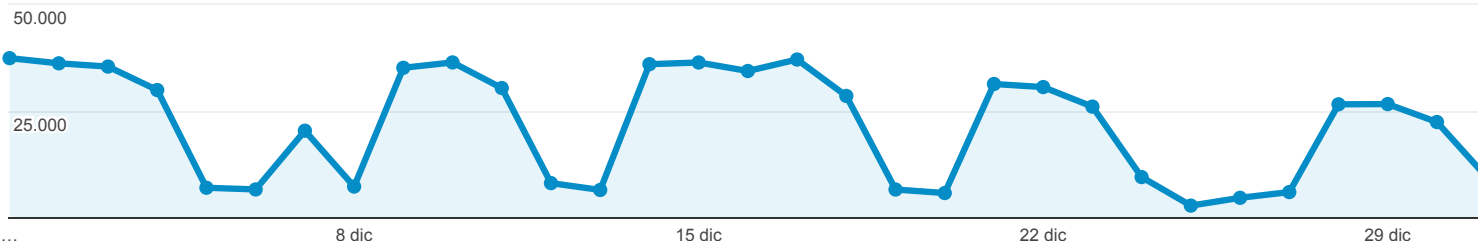

Lavoro_Pag_visualiz_Visualiz_uniche_e_tempoMedio

01 dic 2015 - 31 dic 2015

Tutte le sessioni
100,00%

Lavoro_Pag_visualiz_Visualiz_uniche_e_tempoMedio

I limiti di ricerca relativi alle metriche non possono essere applicati a questo grafico.

Visualizzazioni di pagina

Questi dati sono stati filtrati utilizzando un filtro avanzato.

Pagina	Visualizzazioni di pagina	Visualizzazioni di pagina uniche	Tempo medio sulla pagina
	546.992 % del totale: 80,69% (677.861)	352.322 % del totale: 79,80% (441.514)	00:01:11 Media per vista: 00:01:10 (0,82%)
1. /pages/default.aspx	83.036 (15,18%)	54.177 (15,38%)	00:01:03
2. /ministero/uffici territoriali/pages/default.aspx	25.338 (4,63%)	12.127 (3,44%)	00:01:28
3. /arealavoro/nuovodurc/pages/default.aspx	22.394 (4,09%)	11.857 (3,37%)	00:01:35
4. /arealavoro/pages/default.aspx	21.310 (3,90%)	14.942 (4,24%)	00:00:22
5. /strumenti/normativa/pages/default.aspx	15.637 (2,86%)	6.597 (1,87%)	00:00:59
6. /strumenti/interpello/pages/default.aspx	10.413 (1,90%)	5.789 (1,64%)	00:01:02
7. /areasociale/pages/default.aspx	9.505 (1,74%)	7.118 (2,02%)	00:00:22
8. /arealavoro/ammortizzatorisociali/pages/default.aspx	7.477 (1,37%)	5.456 (1,55%)	00:00:45
9. /arealavoro/ammortizzatorisociali/cigs/pages/cigsonline.aspx	6.372 (1,16%)	4.113 (1,17%)	00:02:06
10. /arealavoro/ammortizzatorisociali/cigs/pages/elencocigs.aspx	6.362 (1,16%)	4.865 (1,38%)	00:02:49
11. /dtl/rm/pages/dplrm.aspx	5.910 (1,08%)	4.253 (1,21%)	00:01:57
12. /dtl/mi/pages/dplmilano.aspx	5.692 (1,04%)	4.067 (1,15%)	00:01:57
13. /arealavoro/ammortizzatorisociali/contrattisolidarieta/pages/default.aspx	5.534 (1,01%)	3.371 (0,96%)	00:01:37
14. /arealavoro/ammortizzatorisociali/indennita_mobilita/pages/default.aspx	5.492 (1,00%)	4.179 (1,19%)	00:02:37
15. /areaprevidenza/pages/homeprevidenza.aspx	5.468 (1,00%)	4.197 (1,19%)	00:00:17
16. /arealavoro/ammortizzatorisociali/cigs/pages/cassaintegrazione guadagni.aspx	5.277 (0,96%)	3.642 (1,03%)	00:00:41
17. /dil/venezias/pages/default.aspx	5.254 (0,96%)	3.229 (0,92%)	00:03:02
18. /strumenti/pubblicitalegale/pages/default.aspx	4.971 (0,91%)	1.691 (0,48%)	00:00:39
19. /arealavoro/rapportilavoro/pages/default.aspx	4.473 (0,82%)	3.186 (0,90%)	00:00:32
20. /dtl/ba/pages/default.aspx?t=dtlnotiziehome	4.066 (0,74%)	2.917 (0,83%)	00:02:31
21. /ministero/areatrasparenza/organizzazione/pages/default.aspx	3.796 (0,69%)	2.277 (0,65%)	00:00:18
22. /areasociale/volontariato/contributi_ambulanze_beni/pages/default.aspx	3.653 (0,67%)	1.909 (0,54%)	00:00:58