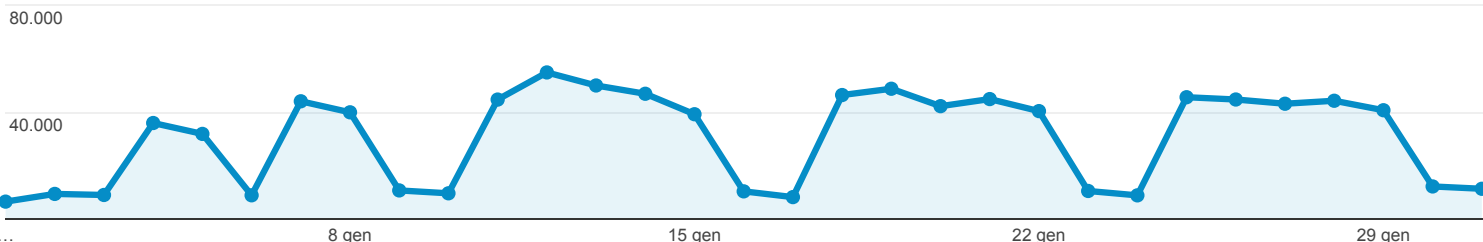

01 gen 2016 - 31 gen 2016

Tutte le sessioni
100,00%

Lavoro_Pag_visualiz_Visualiz_uniche_e_tempoMedio

I limiti di ricerca relativi alle metriche non possono essere applicati a questo grafico.

Visualizzazioni di pagina